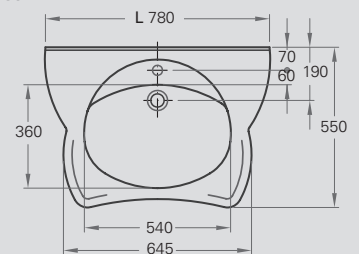

VARICOR® /// MASSVARIABLE FORMTEILE

*Objektlösungen
mit Mineralwerkstoff*

DIE MINERALWERKSTOFF-EVOLUTION
MASSGERECHT, FUNKTIONELL, NACHHALTIG

VARICOR®

VITALIS PRO

Einzelwaschtisch in einem Stück nach Maß gegossen, Mehrfachwaschtisch aus mehreren Einzelwaschtischen fugenlos miteinander verklebt und fertig konfektioniert, mit seitlichen Ablageflächen rechts und/oder links, bauseits bearbeitbar, Beckenform oval, alternativ mit/ohne Überlauf, mit integrierter Armaturenbank, mit Lochbohrung für Einlochbatterie, mit ergonomischer Beckeneinbuchtung und Armauflage, mit integrierter Greifreling an der Beckenkante, mit angeformter Wischleiste mit Hohlkehle, mit Rückwand für Stockschraubenbefestigung.

Einzelwaschtisch (Länge 700 mm) / Mehrfachwaschtisch (Länge ab 1.400 mm):

Technische Daten / Befestigung / Zusatzausstattung:

Beckeninnenmaß	540 x 360 mm
Tiefe (Beckenmitte/Ablage)	550 / 270 mm
Frontblende	H = 38 mm
Wischleiste mit Hohlkehle	H = 30 mm
Länge Einzelwaschtisch	mit einseitiger Ablage 745 - 1.640 mm mit beidseitiger Ablage 700 - 2.500 mm
Länge Mehrfachwaschtisch	ab 1.400 mm
Zusatzausstattung	1 Seitenteil fugenlos verklebt, links und/oder rechts 2 Grifflöcher
Befestigung	3 Stockschrauben (im Lieferumfang enthalten) 4 bei Nischeneinbau zusätzlich Wandauflagewinkel 180 mm