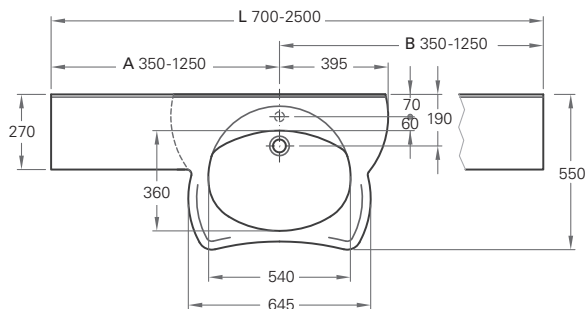

Einzelwaschtisch (Länge 700 mm) / Mehrfachwaschtisch (Länge ab 1.400 mm):

Technische Daten / Befestigung / Zusatzausstattung:

Beckeninnenmaß	540 x 360 mm
Tiefe (Beckenmitte/Ablage)	550 / 270 mm
Frontblende	H = 38 mm
Wischleiste mit Hohlkehle	H = 30 mm
Länge Einzelwaschtisch	mit einseitiger Ablage 745 - 1.640 mm mit beidseitiger Ablage 700 - 2.500 mm
Länge Mehrfachwaschtisch	ab 1.400 mm
Zusatzausstattung	1 Seitenteil fugenlos verklebt, links und/oder rechts 2 Grifflöcher
Befestigung	3 Stockschrauben (im Lieferumfang enthalten) 4 bei Nischeneinbau zusätzlich Wandauflagewinkel 180 mm