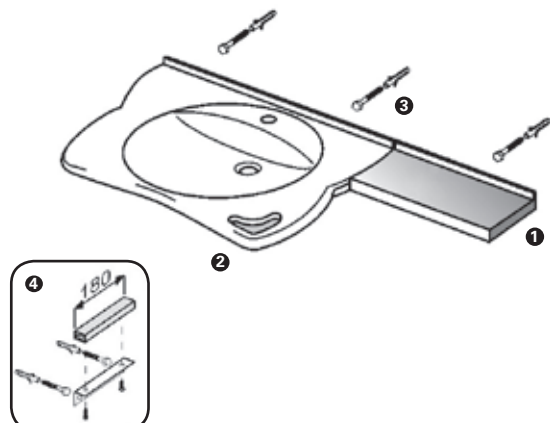

VARICOR® /// MASSVARIABLE FORMTEILE

*Objektlösungen
mit Mineralwerkstoff*

DIE MINERALWERKSTOFF-EVOLUTION
MASSGERECHT, FUNKTIONELL, NACHHALTIG

VARICOR®

VITALIS PRO

Einzelwaschtisch in einem Stück nach Maß gegossen, Mehrfachwaschtisch aus mehreren Einzelwaschtischen fugenlos miteinander verklebt und fertig konfektioniert, mit seitlichen Ablageflächen rechts und/oder links, bauseits bearbeitbar, Beckenform oval, alternativ mit/ohne Überlauf, mit integrierter Armaturenbank, mit Lochbohrung für Einlochbatterie, mit ergonomischer Beckeneinbuchtung und Armauflage, mit integrierter Greifreling an der Beckenkante, mit angeformter Wischleiste mit Hohlkehle, mit Rückwand für Stockschraubenbefestigung.

Vitalis Pro entspricht der CE-Kennzeichnung nach DIN EN 14688 und **erfüllt die Anforderungen der Barrierefreiheit** gemäß DIN 18040.

Den kompletten Ausschreibungstext finden Sie unter www.varicor.com

Einzelwaschtisch ohne Ablage (optional mit Grifflöcher)

Einzelwaschtisch (Länge 700 mm) / Mehrfachwaschtisch (Länge ab 1.400 mm):

Technische Daten / Befestigung / Zusatzausstattung:

Beckeninnenmaß	540 x 360 mm
Tiefe (Beckenmitte/Ablage)	550 / 270 mm
Frontblende	H = 38 mm
Wischleiste mit Hohlkehle	H = 30 mm
Länge Einzelwaschtisch	mit einseitiger Ablage 745 - 1.640 mm mit beidseitiger Ablage 700 - 2.500 mm
Länge Mehrfachwaschtisch	ab 1.400 mm
Zusatzausstattung	1 Seitenteil fugenlos verklebt, links und/oder rechts 2 Grifflöcher
Befestigung	3 Stockschrauben (im Lieferumfang enthalten) 4 bei Nischeneinbau zusätzlich Wandauflagewinkel 180 mm