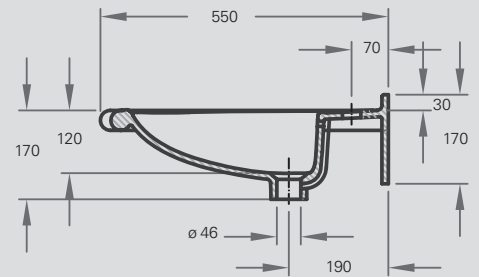

VARICOR® /// MASSVARIABLE FORMTEILE

*Objektlösungen
mit Mineralwerkstoff*

DIE MINERALWERKSTOFF-EVOLUTION
MASSGERECHT, FUNKTIONELL, NACHHALTIG

VARICOR®

VITALIS PRO

Einzelwaschtisch in einem Stück nach Maß gegossen, Mehrfachwaschtisch aus mehreren Einzelwaschtischen fugenlos miteinander verklebt und fertig konfektioniert, mit seitlichen Ablageflächen rechts und/oder links, bauseits bearbeitbar, Beckenform oval, alternativ mit/ohne Überlauf, mit integrierter Armaturenbank, mit Lochbohrung für Einlochbatterie, mit ergonomischer Beckeneinbuchtung und Armauflage, mit integrierter Greifreling an der Beckenkante, mit angeformter Wischleiste mit Hohlkehle, mit Rückwand für Stockschraubenbefestigung.

Vitalis Pro entspricht der CE-Kennzeichnung nach DIN EN 14688 und **erfüllt die Anforderungen der Barrierefreiheit** gemäß DIN 18040.

Den kompletten Ausschreibungstext finden Sie unter www.varicor.com

Einzelwaschtisch ohne Ablage (optional mit Grifflöcher)

Einzelwaschtisch (Länge 700 mm) / Mehrfachwaschtisch (Länge ab 1.400 mm):

Technische Daten / Befestigung / Zusatzausstattung:

Beckeninnenmaß	540 x 360 mm
Tiefe (Beckenmitte/Ablage)	550 / 270 mm
Frontblende	H = 38 mm
Wischleiste mit Hohlkehle	H = 30 mm
Länge Einzelwaschtisch	mit einseitiger Ablage 745 - 1.640 mm mit beidseitiger Ablage 700 - 2.500 mm
Länge Mehrfachwaschtisch	ab 1.400 mm
Zusatzausstattung	1 Seitenteil fugenlos verklebt, links und/oder rechts 2 Grifflöcher
Befestigung	3 Stockschrauben (im Lieferumfang enthalten) 4 bei Nischeneinbau zusätzlich Wandauflagewinkel 180 mm