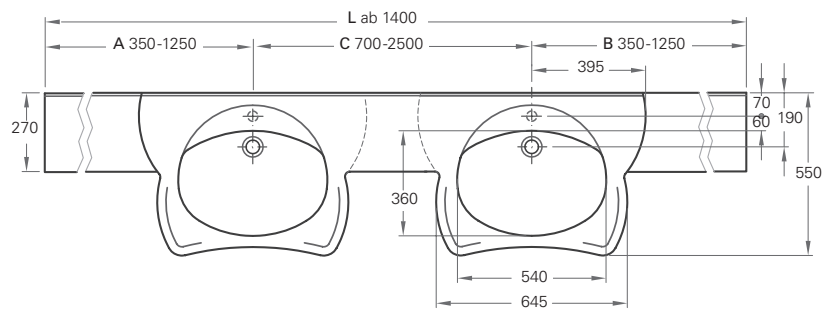

VARICOR® /// MASSVARIABLE FORMTEILE

*Objektlösungen
mit Mineralwerkstoff*

DIE MINERALWERKSTOFF-EVOLUTION
MASSGERECHT, FUNKTIONELL, NACHHALTIG

VARICOR®

VITALIS PRO

Einzelwaschtisch in einem Stück nach Maß gegossen, Mehrfachwaschtisch aus mehreren Einzelwaschtischen fugenlos miteinander verklebt und fertig konfektioniert, mit seitlichen Ablageflächen rechts und/oder links, bauseits bearbeitbar, Beckenform oval, alternativ mit/ohne Überlauf, mit integrierter Armaturenbank, mit Lochbohrung für Einlochbatterie, mit ergonomischer Beckeneinbuchtung und Armauflage, mit integrierter Greifreling an der Beckenkante, mit angeformter Wischleiste mit Hohlkehle, mit Rückwand für Stockschraubenbefestigung.

Einzelwaschtisch (Länge 700 mm) / Mehrfachwaschtisch (Länge ab 1.400 mm):

Technische Daten / Befestigung / Zusatzausstattung:

Beckeninnenmaß	540 x 360 mm
Tiefe (Beckenmitte/Ablage)	550 / 270 mm
Frontblende	H = 38 mm
Wischleiste mit Hohlkehle	H = 30 mm
Länge Einzelwaschtisch	mit einseitiger Ablage 745 - 1.640 mm mit beidseitiger Ablage 700 - 2.500 mm
Länge Mehrfachwaschtisch	ab 1.400 mm
Zusatzausstattung	1 Seitenteil fugenlos verklebt, links und/oder rechts 2 Grifflöcher
Befestigung	3 Stockschrauben (im Lieferumfang enthalten) 4 bei Nischeneinbau zusätzlich Wandauflagewinkel 180 mm