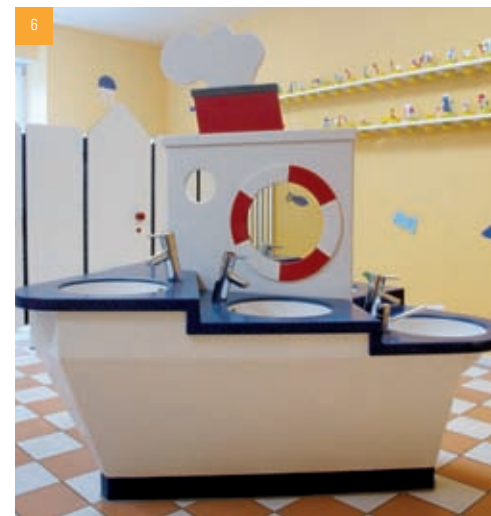

/// Vielfalt, die Spaß macht

1 Gut gewickelt – eine saubere Sache

Säuglingspflegebecken aus Varicor® sind flächenbündig und fugenlos integrierbar, einfach zu reinigen und desinfektionsmittelbeständig. Dabei sorgen die Standard-Uniweißtöne alt-weiß, arktis und weiß-alpin durch ihre antibakterielle Wirkung für größtmögliche Hygiene.

2 Einfach praktisch

Bassins aus Varicor® sind vielseitig und praktisch einsetzbar. Ob als Planschbecken zur Abkühlung im Sommer oder als Waschtonne, um kleine Abenteurer in Gummistiefeln und Regenjacke abzubrausen – Varicor®-Bassins machen Spaß und sind flexibel nutzbar.

3 Anpassungsfähig

Papierabwurföhre, Regal und Seifenspende – individuelle Formen und Ausführungen von kindgerechten Waschplatzlösungen bieten durch unterschiedliche Antrittshöhen sowie zusätzliche Ablageflächen besonders viel Platz.

4 Fröhlich bunt und fugenlos

Mit dem Mineralwerkstoff Varicor® lassen sich bunte, fantasievolle Erlebniswelten für Kinder erschaffen, die Spaß machen. Die fugenlosen Oberflächen lassen sich einfach und gründlich reinigen, runde Formen verringern die Verletzungsgefahr.

5 In der Länge flexibel

Der Mineralwerkstoff Varicor® ist extrem flexibel und passt sich jeder Räumlichkeit an. Varicor®-Waschrinnen sind in der Länge variabel und lassen sich so an Räumlichkeiten sowie individuelle Anforderungen anpassen. Durch den fugenlosen Unterbau unter Varicor®-Tafelmaterial sind zudem auch mehrfarbige Anwendungen möglich.

6 Leinen los

Große und kleine Seeleute, Feuerwehrmänner und -frauen oder...? Mit Varicor® lassen sich individuelle Ideen und Themen für kindgerechte Sanitärbereiche umsetzen. Altersgerechte Höhenabstufungen und eine große Farbauswahl setzen der Kreativität keine Grenzen.

7 Eine Stufe besser

Die speziell entwickelte Sitzduschwanne bietet eine Vielzahl an Vorteilen: Die Stufe dient zum einen als Ein- und Ausstiegshilfe und entlastet so das pädagogische Personal. Sie kann aber auch als Sitzfläche genutzt werden. Gleichzeitig sorgt die Wanne durch ihre besondere Tiefe für mehr Sicherheit und Standfestigkeit des Kindes.

8 Jetzt geht's rund

Gemeinsam um die Waschsinsel stehen und vom Nachbarn lernen – da macht Waschen gleich viel mehr Spaß. Eine Waschsinsel-Lösung ermöglicht die fugenlose Integration einer beliebigen Beckenanzahl, bietet große Bewegungsfreiheit und sanfte, kindgerechte Übergänge.