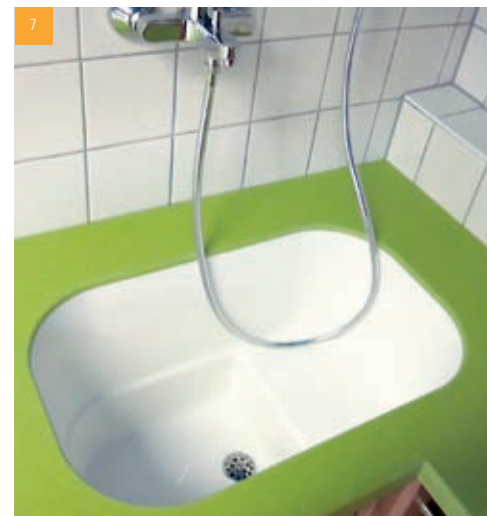

/// Vielfalt, die Spaß macht

1 Gut gewickelt – eine saubere Sache

Säuglingspflegebecken aus Varicor® sind flächenbündig und fugenlos integrierbar, einfach zu reinigen und desinfektionsmittelbeständig. Dabei sorgen die Standard-Uniweißtöne alt-weiß, arktis und weiß-alpin durch ihre antibakterielle Wirkung für größtmögliche Hygiene.

2 Einfach praktisch

Bassins aus Varicor® sind vielseitig und praktisch einsetzbar. Ob als Planschbecken zur Abkühlung im Sommer oder als Waschtonne, um kleine Abenteurer in Gummistiefeln und Regenjacke abzubrausen – Varicor®-Bassins machen Spaß und sind flexibel nutzbar.

3 Anpassungsfähig

Papierabwurföhre, Regal und Seifenspende – individuelle Formen und Ausführungen von kindgerechten Waschplatzlösungen bieten durch unterschiedliche Antrittshöhen sowie zusätzliche Ablageflächen besonders viel Platz.

4 Fröhlich bunt und fugenlos

Mit dem Mineralwerkstoff Varicor® lassen sich bunte, fantasievolle Erlebniswelten für Kinder erschaffen, die Spaß machen. Die fugenlosen Oberflächen lassen sich einfach und gründlich reinigen, runde Formen verringern die Verletzungsgefahr.

5 In der Länge flexibel

Der Mineralwerkstoff Varicor® ist extrem flexibel und passt sich jeder Räumlichkeit an. Varicor®-Waschrinnen sind in der Länge variabel und lassen sich so an Räumlichkeiten sowie individuelle Anforderungen anpassen. Durch den fugenlosen Unterbau unter Varicor®-Tafelmaterial sind zudem auch mehrfarbige Anwendungen möglich.

6 Leinen los

Große und kleine Seeleute, Feuerwehrmänner und -frauen oder...? Mit Varicor® lassen sich individuelle Ideen und Themen für kindgerechte Sanitärbereiche umsetzen. Altersgerechte Höhenabstufungen und eine große Farbauswahl setzen der Kreativität keine Grenzen.

7 Eine Stufe besser

Die speziell entwickelte Sitzduschwanne bietet eine Vielzahl an Vorteilen: Die Stufe dient zum einen als Ein- und Ausstiegshilfe und entlastet so das pädagogische Personal. Sie kann aber auch als Sitzfläche genutzt werden. Gleichzeitig sorgt die Wanne durch ihre besondere Tiefe für mehr Sicherheit und Standfestigkeit des Kindes.

8 Jetzt geht's rund

Gemeinsam um die Waschsinsel stehen und vom Nachbarn lernen – da macht Waschen gleich viel mehr Spaß. Eine Waschsinsel-Lösung ermöglicht die fugenlose Integration einer beliebigen Beckenanzahl, bietet große Bewegungsfreiheit und sanfte, kindgerechte Übergänge.